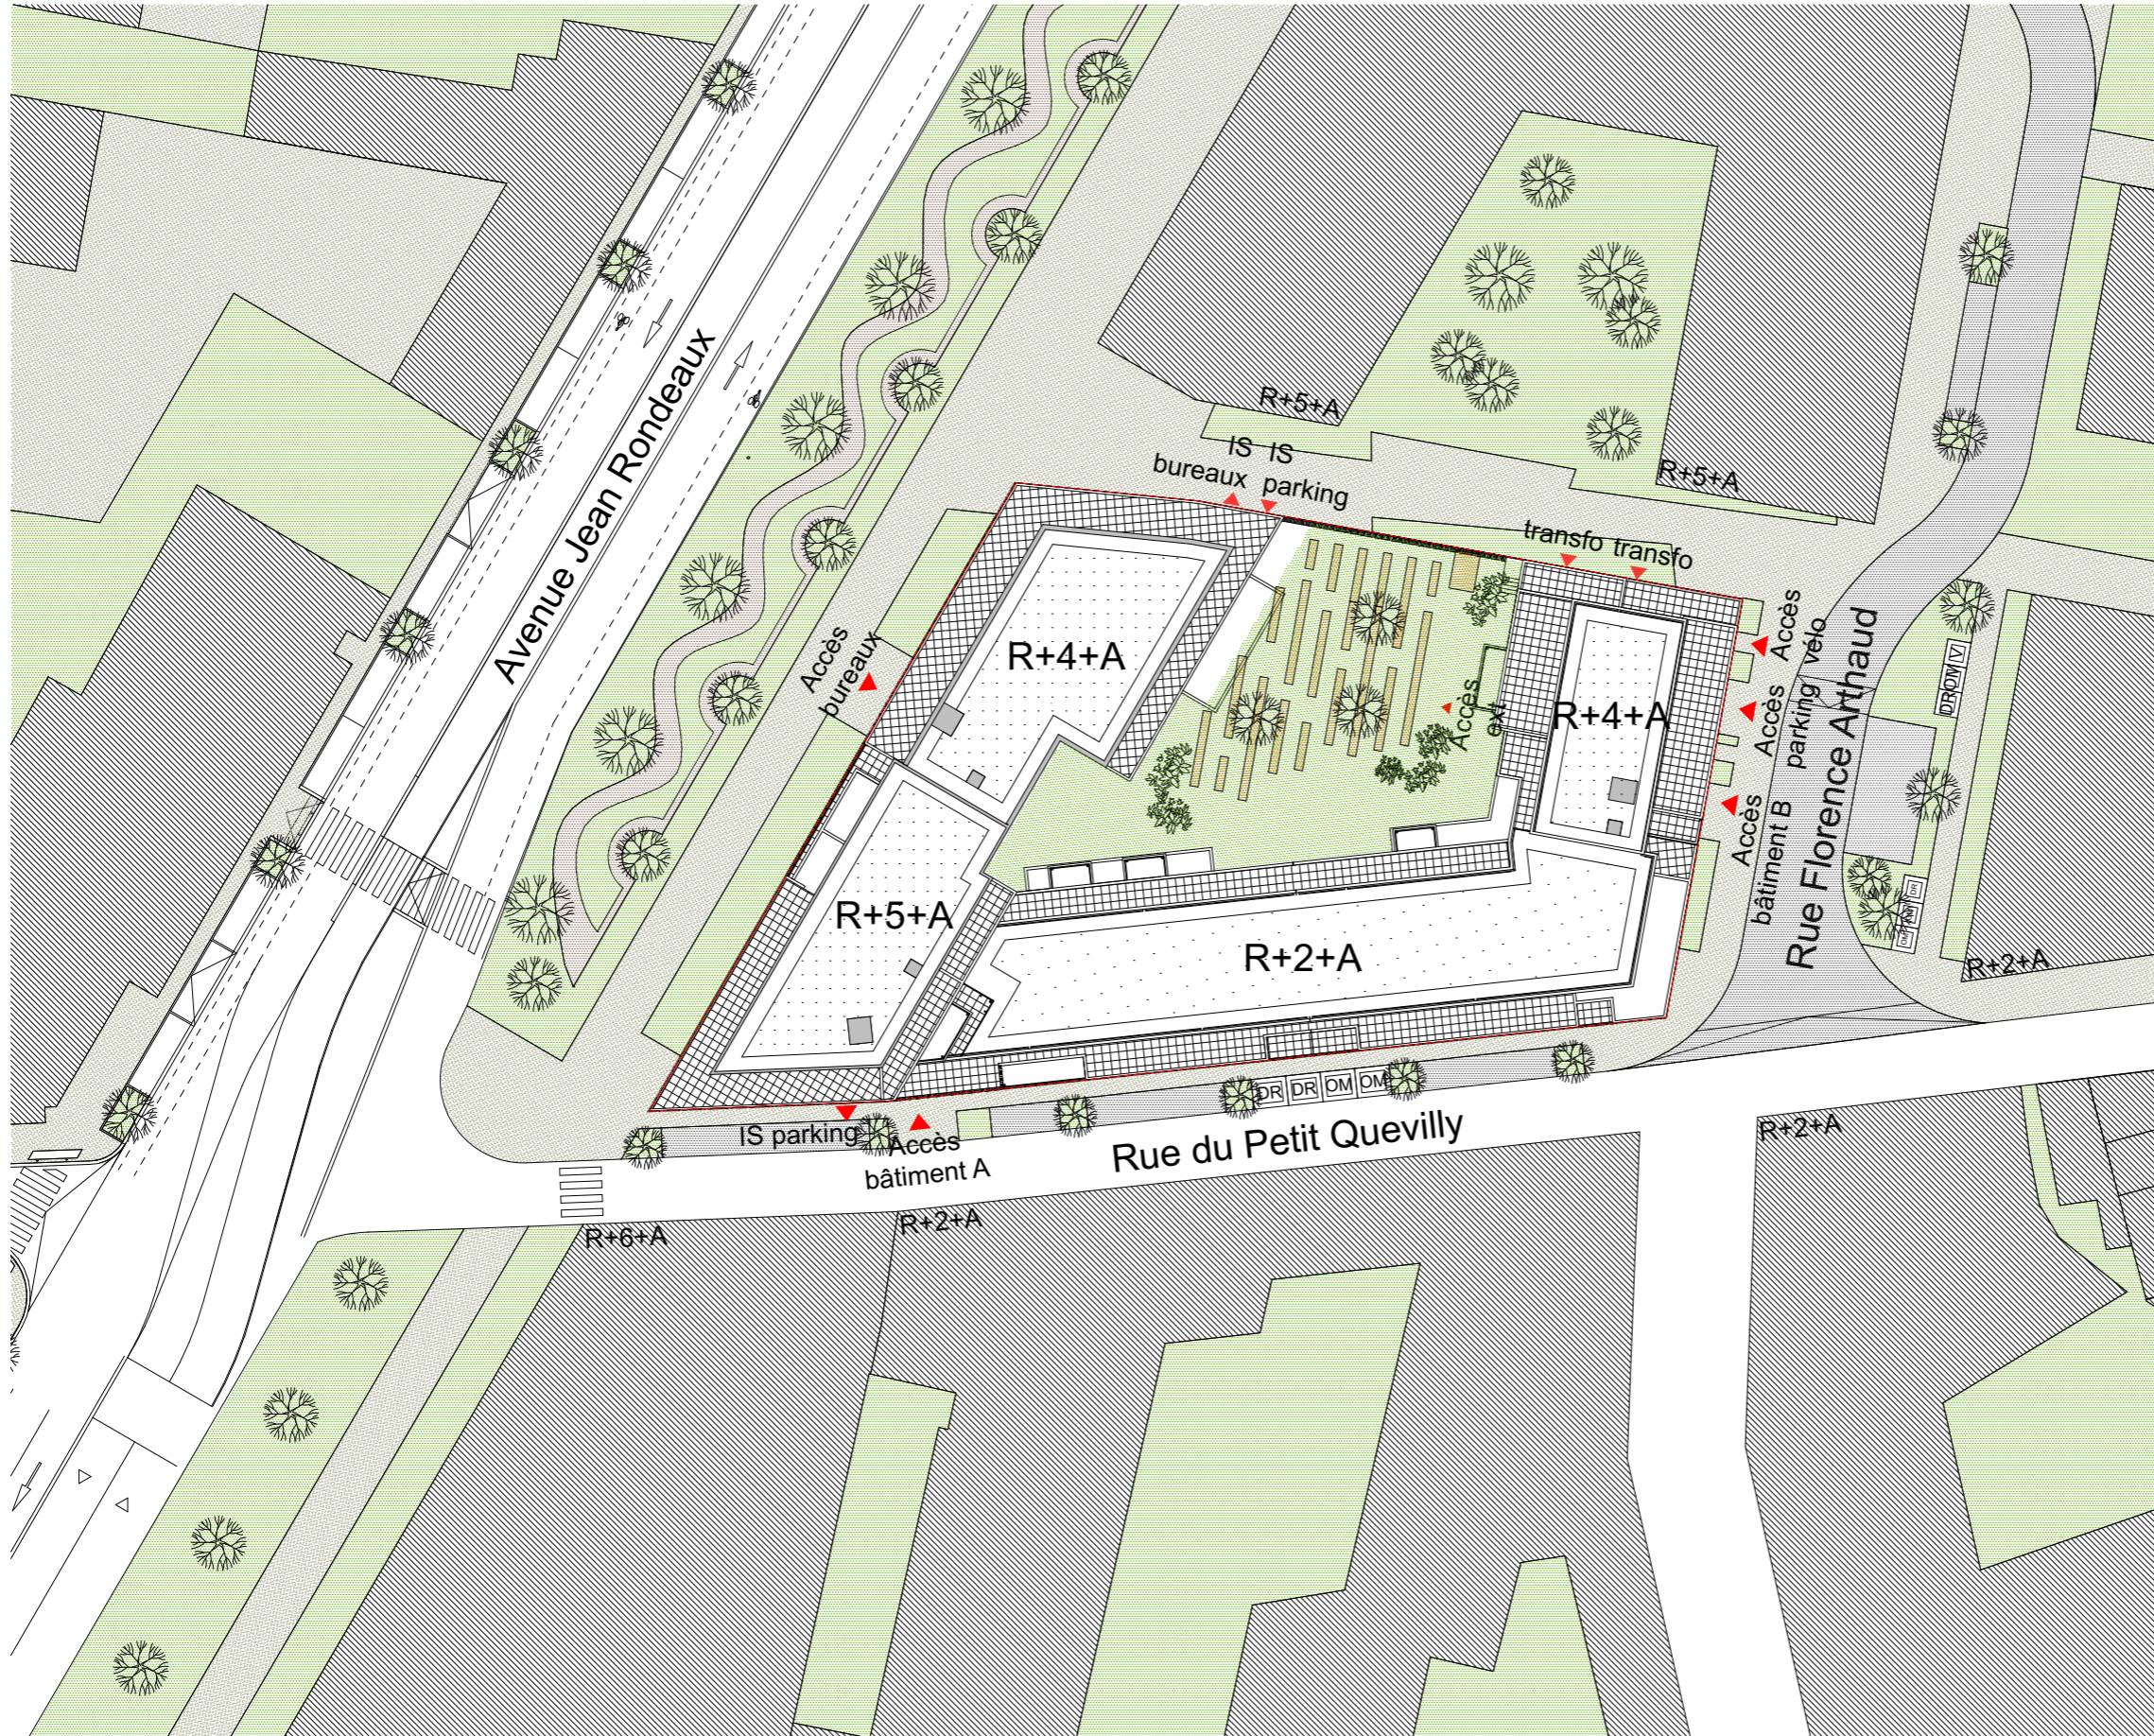

- Ville de Rouen -
Avenue Jean Rondeaux

Plan de masse

Repérage

Nota: Le présent plan pourra subir des adaptations dimensionnelles, techniques et d'organisations, afin de répondre aux contraintes induites par les études détaillées d'exécution. Les poutres, poteaux, soffites et faux plafonds n'apparaissent pas sur le présent plan. Les éléments de mobilier, meubles et plans de travail ne sont placés qu'à titre indicatif.