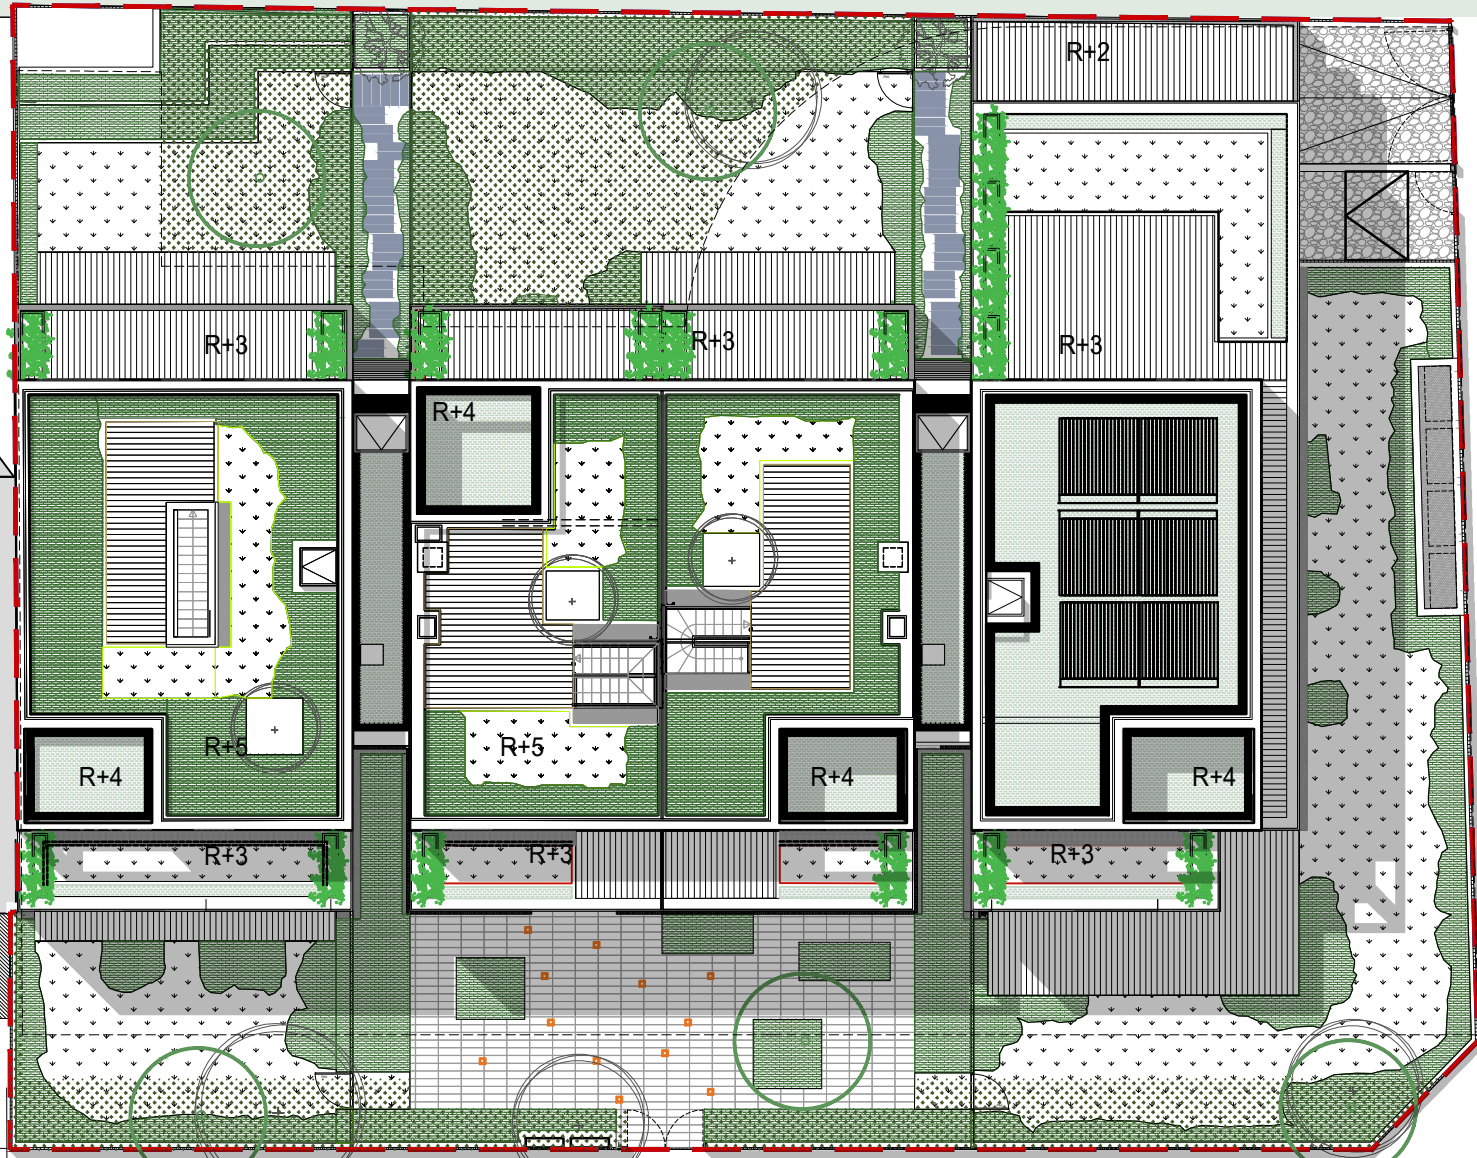

5 RUE DU MARECHAL JOFFRE - 92330 - SCEAUX

PLAN DE MASSE

FORMAT : A3 ECHELLE : 1/200
DATE : 09/12/2020

Accès parking automobiles

Accès parking piétons

RUE DES CLOS SAINT-MARCEL

△ Accès Hall

RUE DU MARECHAL JOFFRE

R+2+C

R+2+C

R+2+C